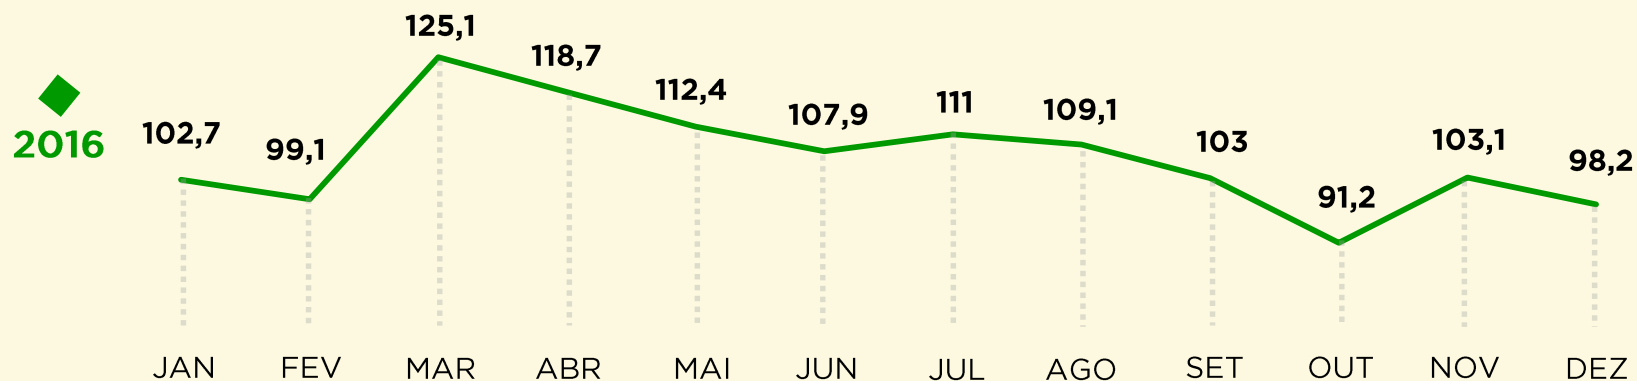

VIVABRASÍLIA
NOSSO PACTO PELA VIDA

ROUBO A PEDESTRE

SÉRIE HISTÓRICA

TAXA POR 100 MIL HABITANTES

ANO DE 2014

1.108,4 / 100 mil

ANO DE 2015

1.038,8 / 100 mil

ANO DE 2016

1.281,5 / 100 mil