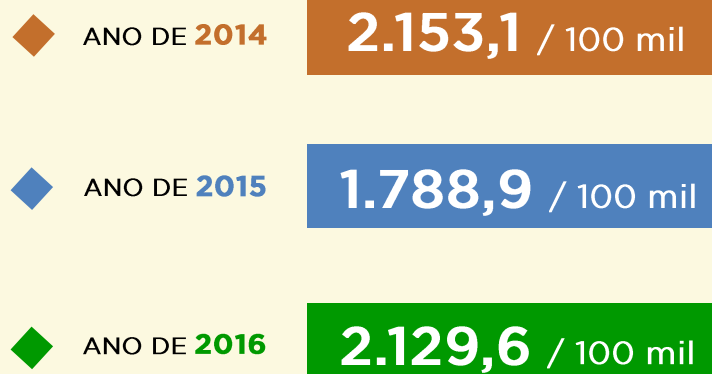

# CCP's

CRIMES CONTRA O PATRIMÔNIO

---

VIVABRASÍLIA  
NOSSO PACTO PELA VIDA

CCP

CRIMES CONTRA O PATRIMÔNIO

SÉRIE HISTÓRICA

TAXA POR 100 MIL HABITANTES