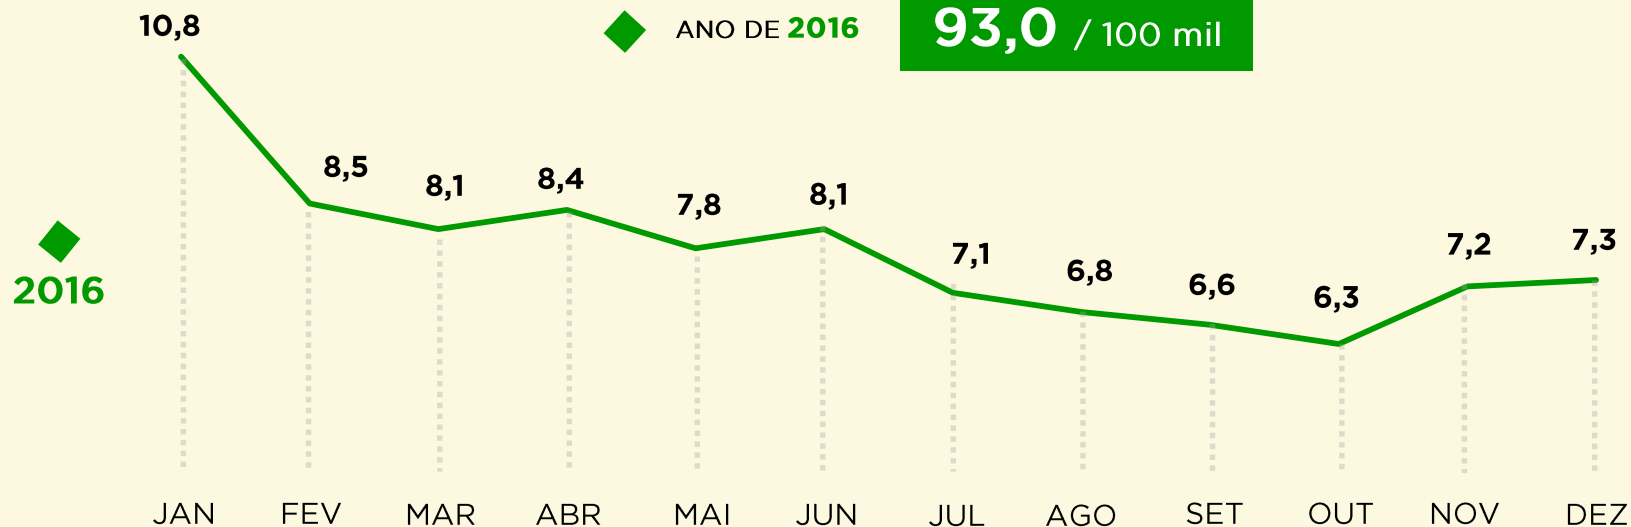

# ROUBO EM COMÉRCIO

Mês de Dezembro  
2015 / 2016:

Primeiros 12 dias de JANEIRO  
2016 / 2017:

**VIVABRASÍLIA**  
NOSSO PACTO PELA VIDA

# ROUBO EM COMÉRCIO

SÉRIE HISTÓRICA

TAXA POR 100 MIL HABITANTES

◆ ANO DE 2014

**132,5** / 100 mil

◆ ANO DE 2015

**90,8** / 100 mil

◆ ANO DE 2016

**93,0** / 100 mil

**VIVABRASÍLIA**  
NOSSO PACTO PELA VIDA

# ROUBO A PEDESTRE

Mês de Dezembro  
2015 / 2016:

Primeiros 12 dias de JANEIRO  
2016 / 2017:

VIVABRASÍLIA  
NOSSO PACTO PELA VIDA