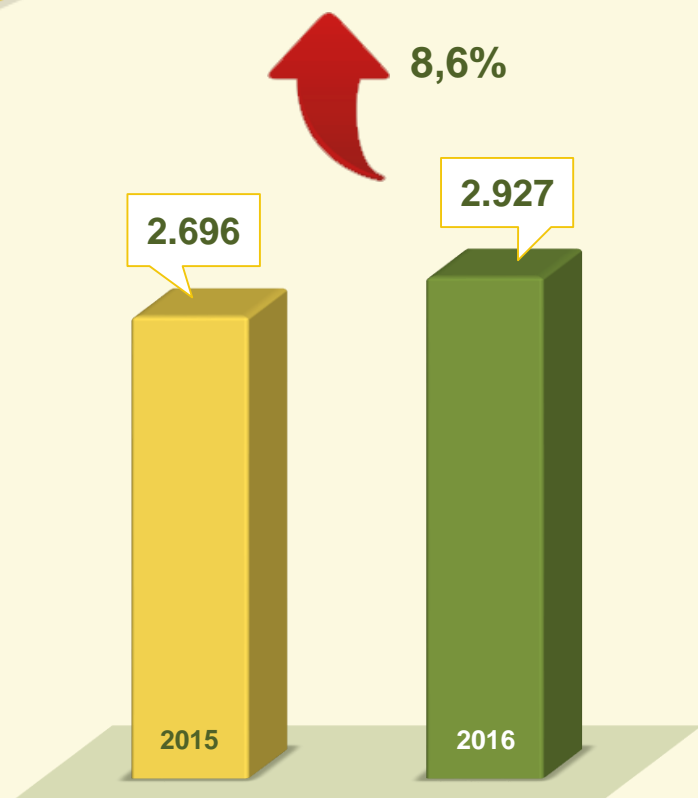

**93,0** / 100 mil

**VIVABRASÍLIA**  
NOSSO PACTO PELA VIDA

# ROUBO A PEDESTRE

Mês de Dezembro  
2015 / 2016:

Primeiros 12 dias de JANEIRO  
2016 / 2017:

VIVABRASÍLIA  
NOSSO PACTO PELA VIDA