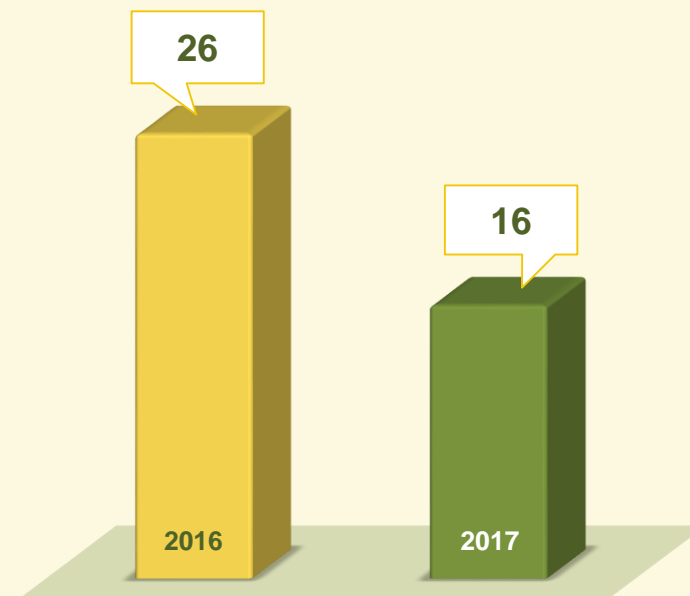

## POPULAÇÃO DF:

1993:

**1,7** MILHÕES DE HABITANTES

2016:

**2,9** MILHÕES DE HABITANTES

MENOR ÍNDICE DOS ÚLTIMOS

**23**  
ANOS

Taxa por grupo de 100 mil habitantes.  
FONTE: SGI/SSPDF

# HOMICÍDIO

SÉRIE HISTÓRICA

NÚMEROS ABSOLUTOS

◆  
**2015**  
NÚMEROS  
ABSOLUTOS

◆  
**2016**  
NÚMEROS  
ABSOLUTOS

Mês de Dezembro  
2015 / 2016:

-29,4%

Primeiros 12 dias de JANEIRO  
2016 / 2017:

-10 ocorrências

VIVABRASÍLIA  
NOSSO PACTO PELA VIDA