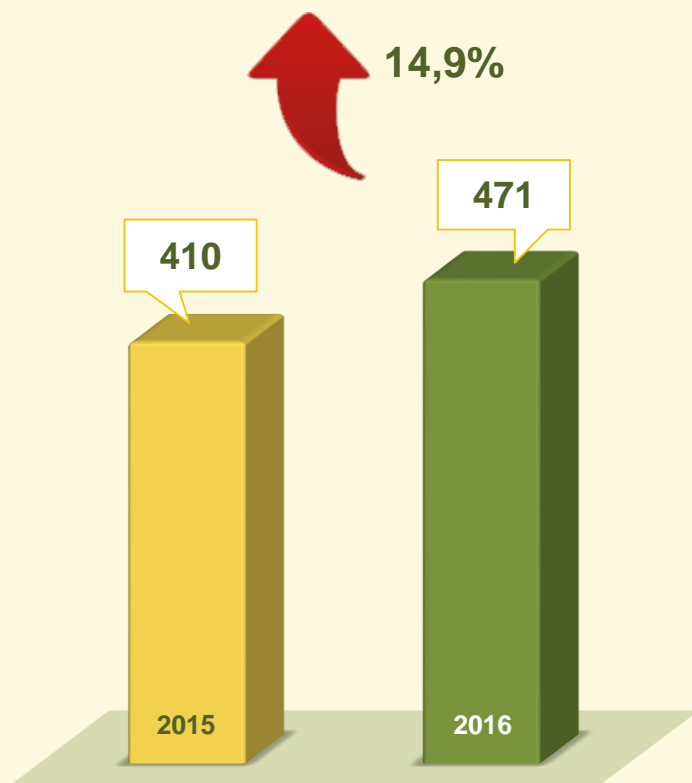

**105,0** / 100 mil

**VIVABRASÍLIA**  
NOSSO PACTO PELA VIDA

# ROUBO DE VEÍCULO

Mês de Dezembro  
2015 / 2016:

Primeiros 12 dias de JANEIRO  
2016 / 2017:

VIVABRASÍLIA  
NOSSO PACTO PELA VIDA