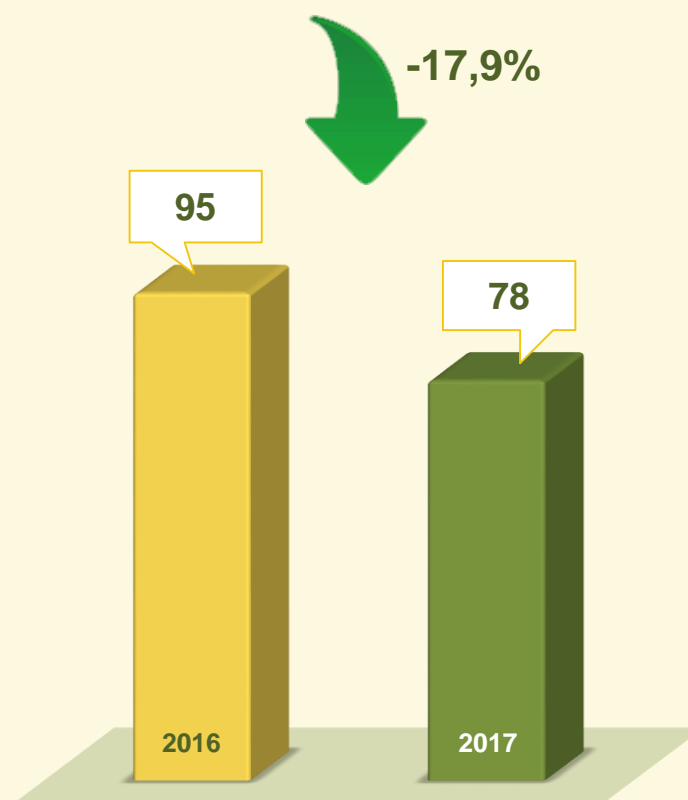

30,8 / 100 mil

**VIVABRASÍLIA**  
NOSSO PACTO PELA VIDA

# ROUBO EM COLETIVO

Mês de Dezembro  
2015 / 2016:

Primeiros 12 dias de JANEIRO  
2016 / 2017:

**VIVABRASÍLIA**  
NOSSO PACTO PELA VIDA