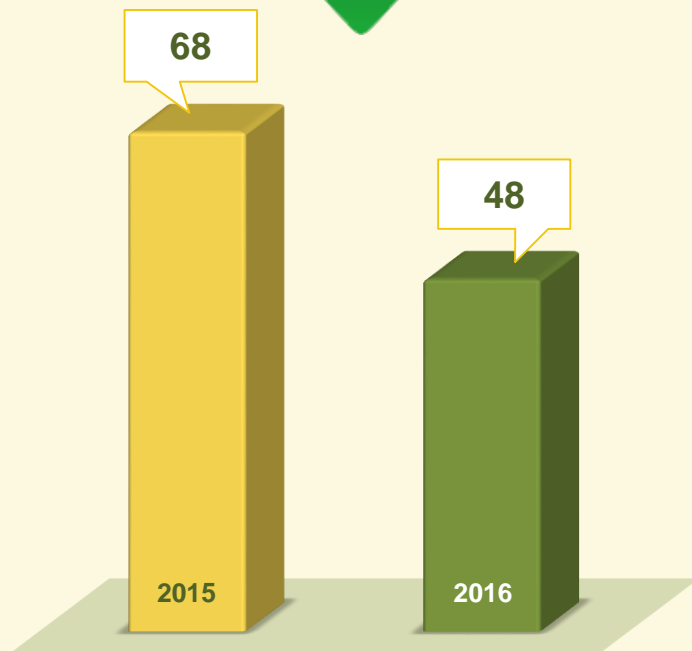

## POPULAÇÃO DF:

1993:

**1,7** MILHÕES DE HABITANTES

2016:

**2,9** MILHÕES DE HABITANTES

MENOR ÍNDICE DOS ÚLTIMOS

**23**  
ANOS

Taxa por grupo de 100 mil habitantes.  
FONTE: SGI/SSPDF

# HOMICÍDIO

SÉRIE HISTÓRICA

NÚMEROS ABSOLUTOS

◆  
**2015**  
NÚMEROS  
ABSOLUTOS

◆  
**2016**  
NÚMEROS  
ABSOLUTOS

Mês de Dezembro  
2015 / 2016:

-29,4%

Primeiros 12 dias de JANEIRO  
2016 / 2017:

-10 ocorrências

VIVABRASÍLIA  
NOSSO PACTO PELA VIDA