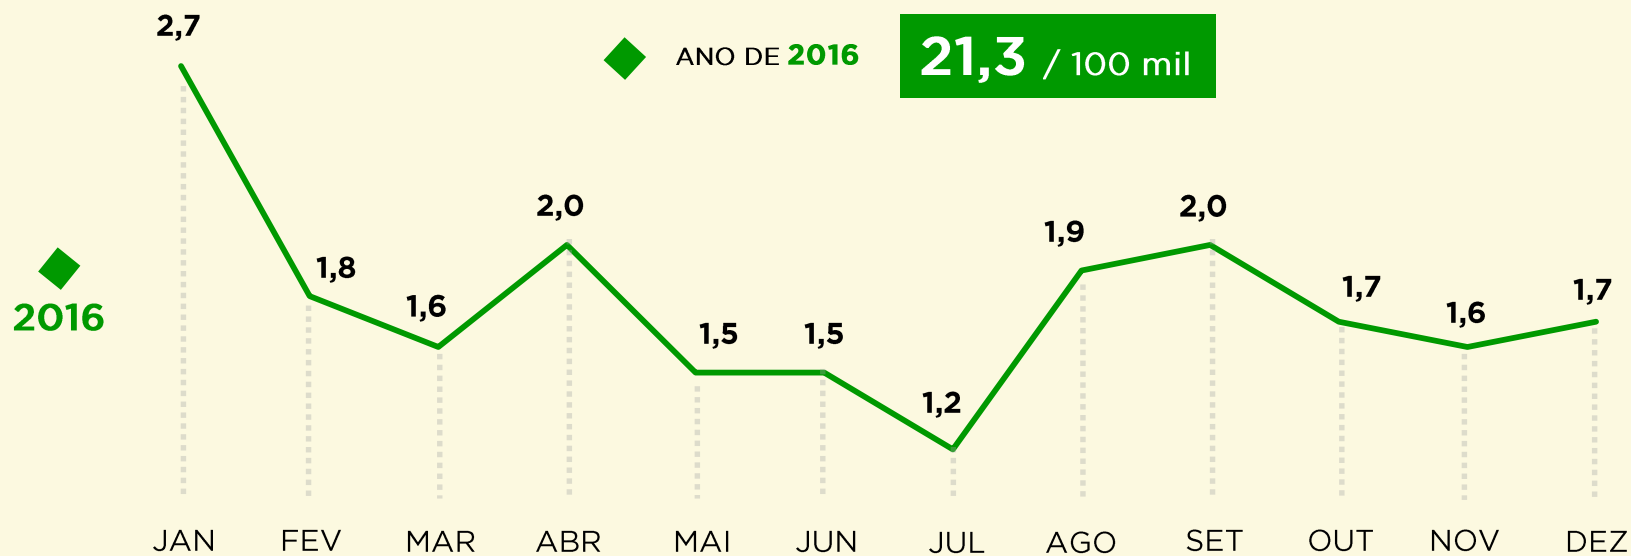

## CRIMES VIOLENTOS LETAIS INTENCIONAIS

### SÉRIE HISTÓRICA

TAXA POR 100 MIL HABITANTES

ANO DE 2014

26 / 100 mil

ANO DE 2015

23 / 100 mil

ANO DE 2016

21,3 / 100 mil

# HOMICÍDIO

SÉRIE HISTÓRICA

TAXA POR 100 MIL HABITANTES

◆ ANO DE 2014

**24,3** / 100 mil

◆ ANO DE 2015

**21,2** / 100 mil

◆ ANO DE 2016