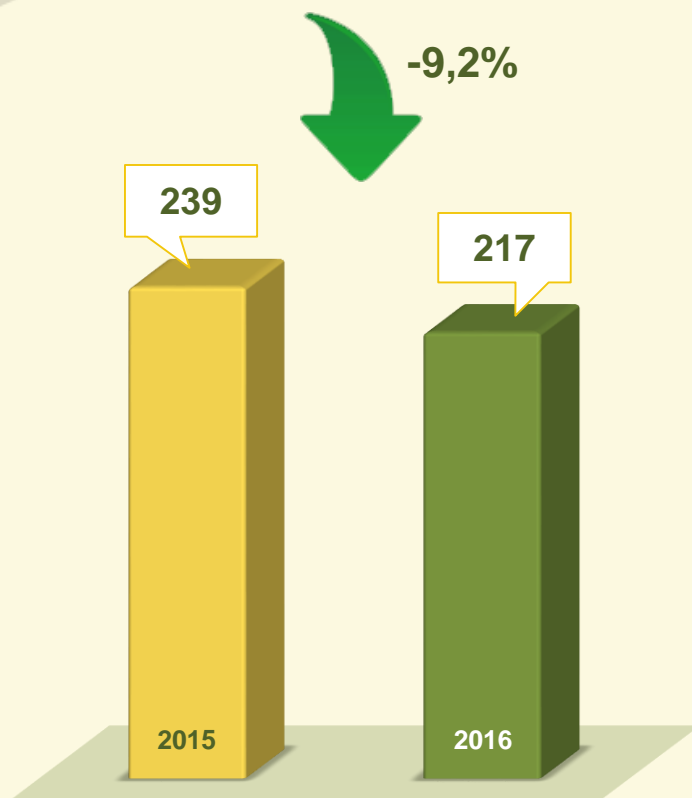

# CCP's

CRIMES CONTRA O PATRIMÔNIO

---

VIVABRASÍLIA  
NOSSO PACTO PELA VIDA

CCP

CRIMES CONTRA O PATRIMÔNIO

SÉRIE HISTÓRICA

TAXA POR 100 MIL HABITANTES

# ROUBO EM COMÉRCIO

Mês de Dezembro  
2015 / 2016:

Primeiros 12 dias de JANEIRO  
2016 / 2017:

**VIVABRASÍLIA**  
NOSSO PACTO PELA VIDA