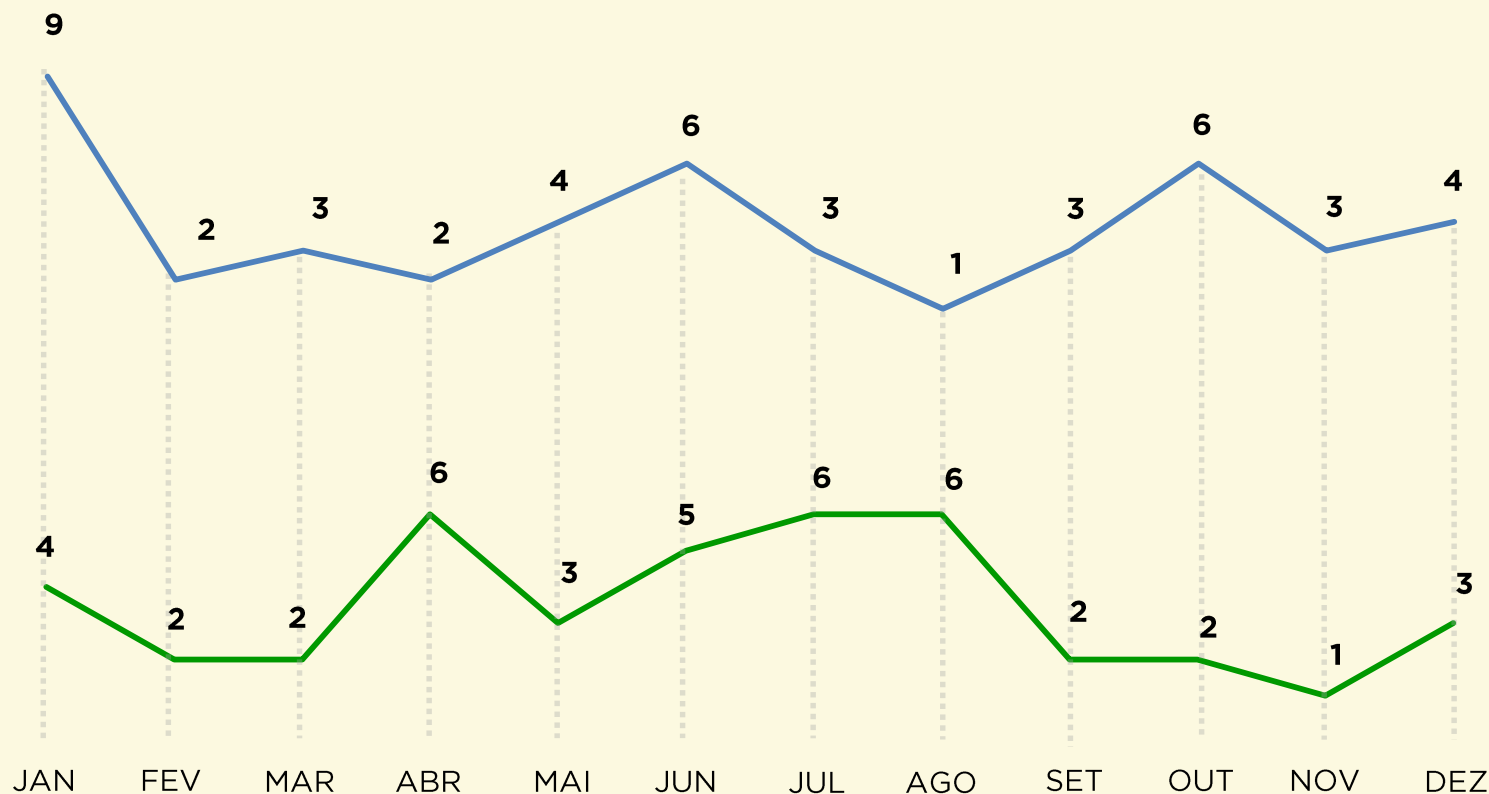

# LATROCÍNIO

SÉRIE HISTÓRICA

TAXA POR 100 MIL HABITANTES

ANO DE 2014

1,6 / 100 mil

ANO DE 2015

1,6 / 100 mil

ANO DE 2016

1,4 / 100 mil

2016

VIVABRASÍLIA  
NOSSO PACTO PELA VIDA

# LATROCÍNIO

SÉRIE HISTÓRICA

NÚMEROS ABSOLUTOS

◆  
**2015**  
NÚMEROS  
ABSOLUTOS

◆  
**2016**  
NÚMEROS  
ABSOLUTOS

Mês de Dezembro  
2015 / 2016:

-1 ocorrência

Primeiros 12 dias de JANEIRO  
2016 / 2017: