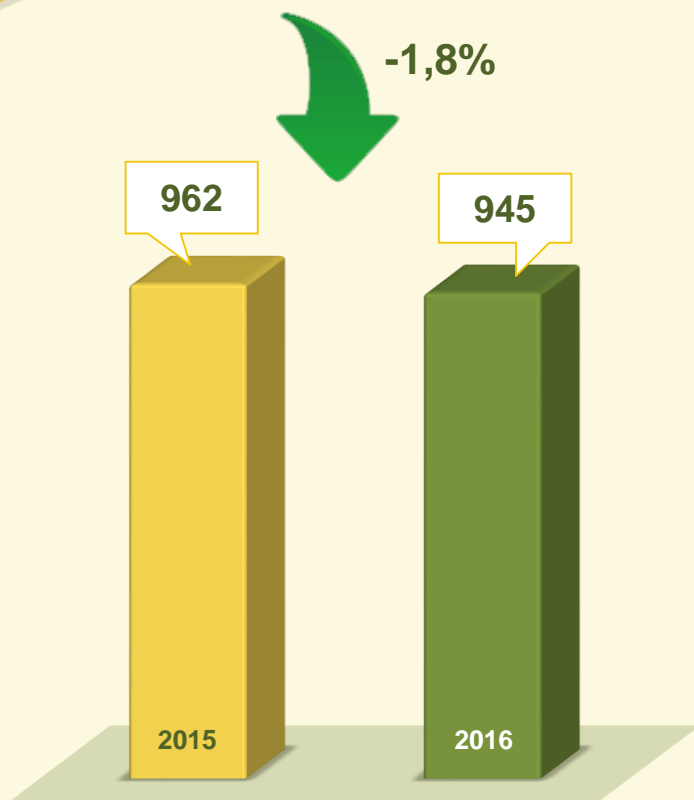

DOS VEÍCULOS SUBTRAÍDOS  
FORAM RECUPERADOS

2016

**VIVABRASÍLIA**  
NOSSO PACTO PELA VIDA

# FURTO EM VEÍCULO

Mês de Dezembro  
2015 / 2016:

Primeiros 12 dias de JANEIRO  
2016 / 2017:

VIVABRASÍLIA  
NOSSO PACTO PELA VIDA