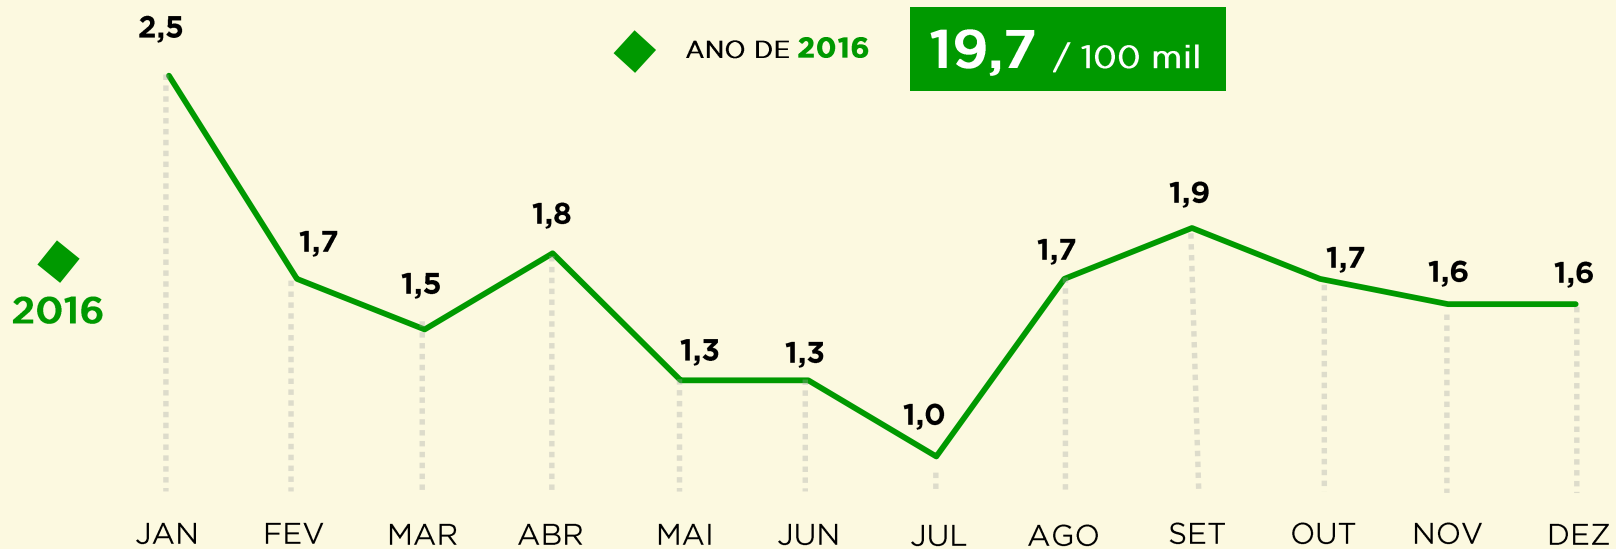

# HOMICÍDIO

SÉRIE HISTÓRICA

TAXA POR 100 MIL HABITANTES

◆ ANO DE 2014

**24,3** / 100 mil

◆ ANO DE 2015

**21,2** / 100 mil

◆ ANO DE 2016

**19,7** / 100 mil

◆  
2016

**VIVABRASÍLIA**  
NOSSO PACTO PELA VIDA

# HOMICÍDIO

SÉRIE HISTÓRICA

TAXA POR 100 MIL HABITANTES