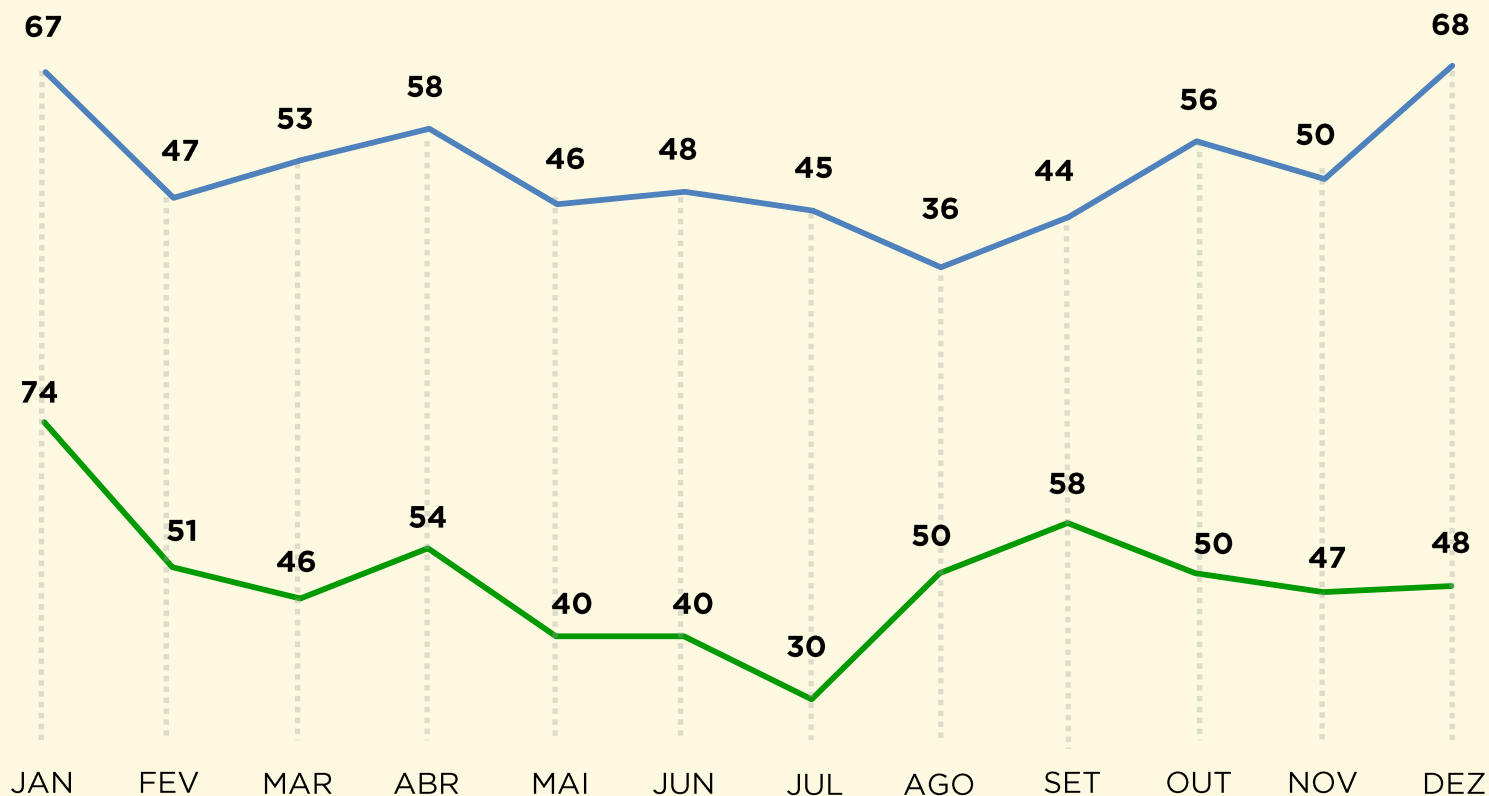

## POPULAÇÃO DF:

1993:

**1,7** MILHÕES DE HABITANTES

2016:

**2,9** MILHÕES DE HABITANTES

MENOR ÍNDICE DOS ÚLTIMOS

**23**  
ANOS

Taxa por grupo de 100 mil habitantes.  
FONTE: SGI/SSPDF

**VIVABRASÍLIA**  
NOSSO PACTO PELA VIDA

# HOMICÍDIO

SÉRIE HISTÓRICA

NÚMEROS ABSOLUTOS

◆  
**2015**  
NÚMEROS  
ABSOLUTOS

◆  
**2016**  
NÚMEROS  
ABSOLUTOS

Mês de Dezembro  
2015 / 2016:

-29,4%

Primeiros 12 dias de JANEIRO  
2016 / 2017: