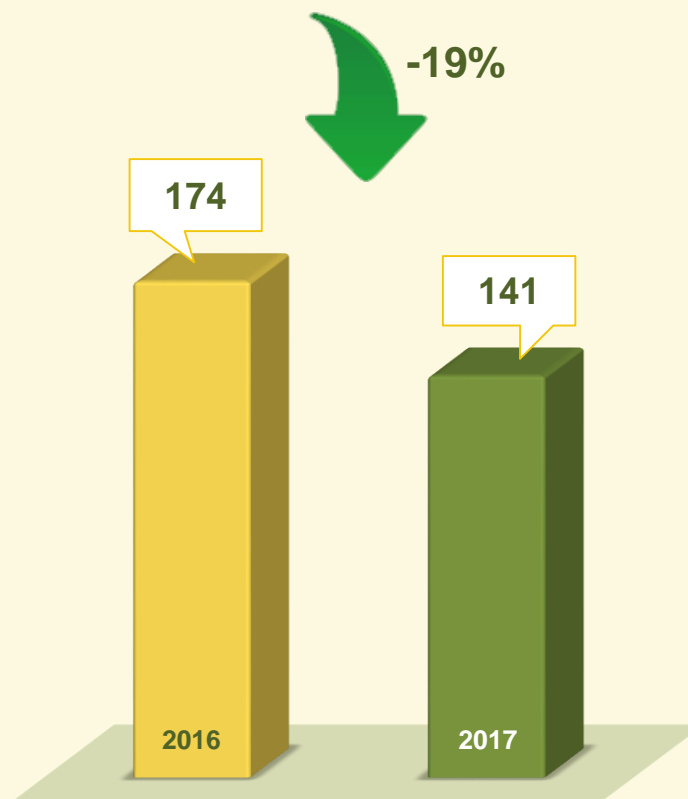

**105,0** / 100 mil

**VIVABRASÍLIA**  
NOSSO PACTO PELA VIDA

# ROUBO DE VEÍCULO

Mês de Dezembro  
2015 / 2016:

Primeiros 12 dias de JANEIRO  
2016 / 2017:

VIVABRASÍLIA  
NOSSO PACTO PELA VIDA