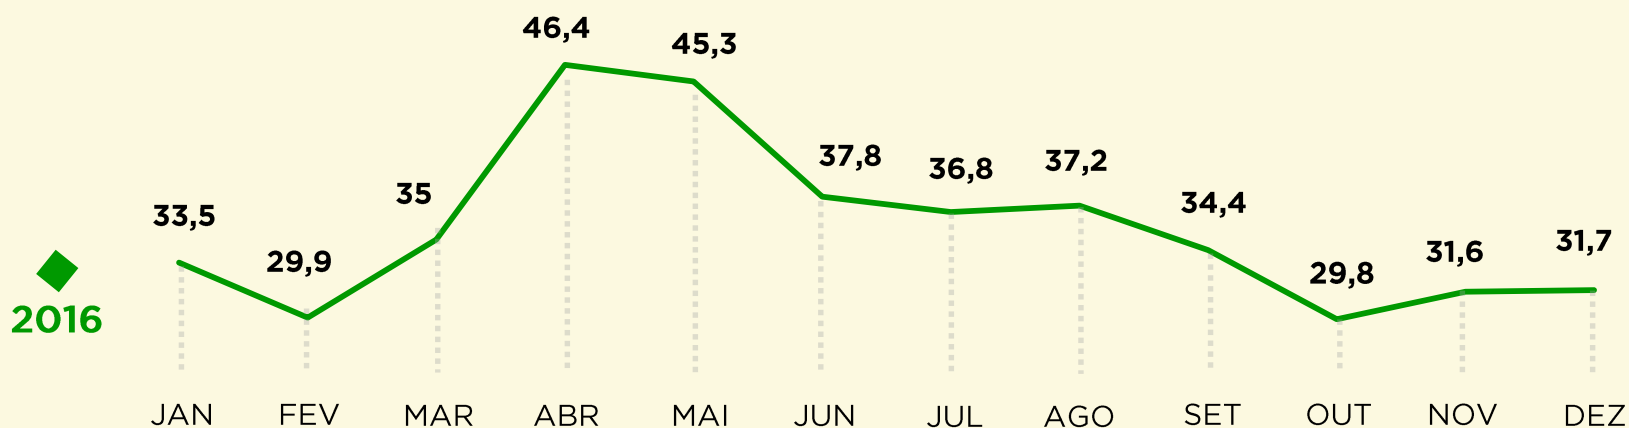

# FURTO EM VEÍCULO

Mês de Dezembro  
2015 / 2016:

Primeiros 12 dias de JANEIRO  
2016 / 2017:

VIVABRASÍLIA  
NOSSO PACTO PELA VIDA

# FURTO EM VEÍCULO

SÉRIE HISTÓRICA

TAXA POR 100 MIL HABITANTES

ANO DE 2014 **563,0** / 100 mil

ANO DE 2015 **388,6** / 100 mil

ANO DE 2016 **429,3** / 100 mil

**VIVABRASÍLIA**  
NOSSO PACTO PELA VIDA

# BALANÇO DA CRIMINALIDADE

PRIMEIROS 12 DIAS DE JANEIRO / 2017

	JANEIRO		VARIACÃO	
	2016	2017	Abs.	(%)
<b>HOMICÍDIO</b>	26	16	-10	
<b>LATROCÍNIO</b>	1	4	3	
<b>LESÃO CORPORAL SEGUIDA DE MORTE</b>	1		-1	
<b>ROUBO A PEDESTRE</b>	1.129	1.056	-73	-6,5%
<b>ROUBO DE VEÍCULO</b>	174	141	-33	-19,0%
<b>ROUBO A TRANSPORTE COLETIVO</b>	95	78	-17	-17,9%
<b>ROUBO EM COMÉRCIO</b>	117	66	-51	-43,6%
<b>ROUBO EM RESIDÊNCIA</b>	24	29	5	
<b>FURTO EM VEÍCULO</b>	340	335	-5	-1,5%