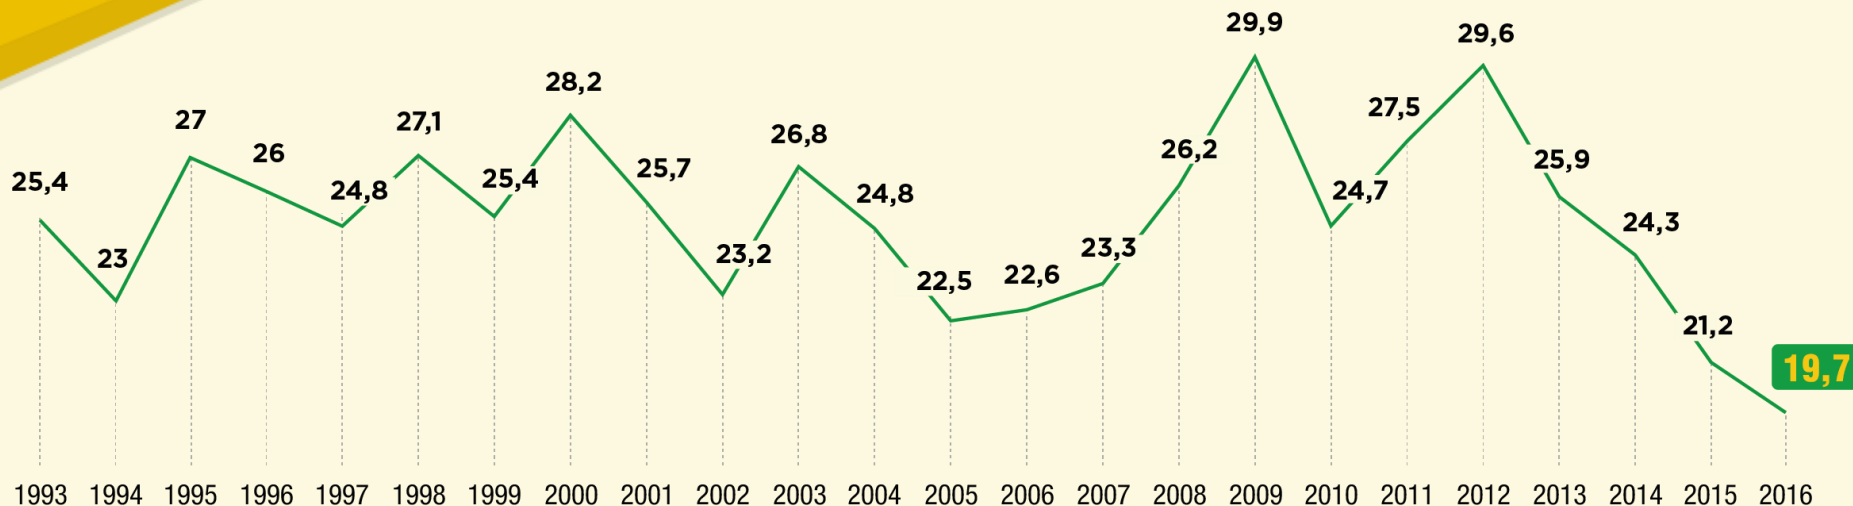

# HOMICÍDIO

SÉRIE HISTÓRICA

TAXA POR 100 MIL HABITANTES

◆ ANO DE 2014

**24,3** / 100 mil

◆ ANO DE 2015

**21,2** / 100 mil

◆ ANO DE 2016

**19,7** / 100 mil

◆  
2016

**VIVABRASÍLIA**  
NOSSO PACTO PELA VIDA

# HOMICÍDIO

SÉRIE HISTÓRICA

TAXA POR 100 MIL HABITANTES

## POPULAÇÃO DF:

1993:

**1,7** MILHÕES DE HABITANTES

2016:

**2,9** MILHÕES DE HABITANTES

MENOR ÍNDICE DOS ÚLTIMOS

**23**  
ANOS

Taxa por grupo de 100 mil habitantes.  
FONTE: SGI/SSPDF