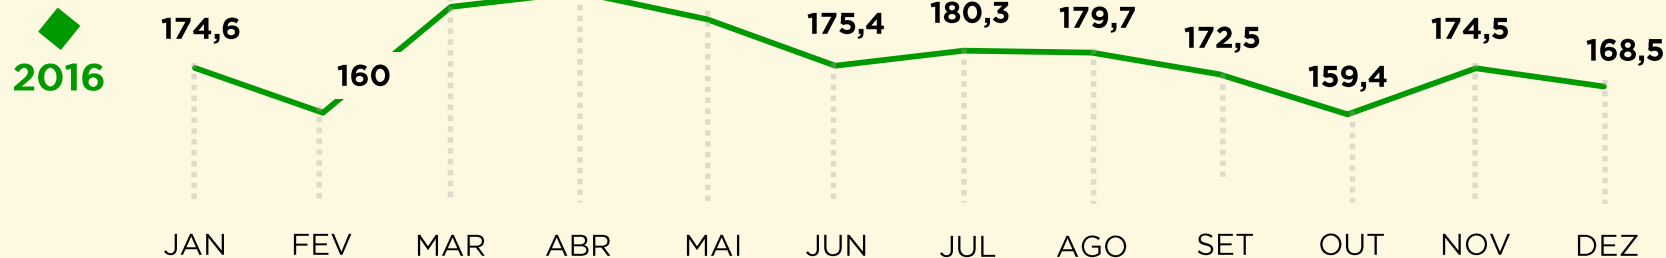

# CCP's

CRIMES CONTRA O PATRIMÔNIO

---

VIVABRASÍLIA  
NOSSO PACTO PELA VIDA

CCP

CRIMES CONTRA O PATRIMÔNIO

SÉRIE HISTÓRICA

TAXA POR 100 MIL HABITANTES

# ROUBO EM COMÉRCIO

Mês de Dezembro  
2015 / 2016:

Primeiros 12 dias de JANEIRO  
2016 / 2017:

**VIVABRASÍLIA**  
NOSSO PACTO PELA VIDA