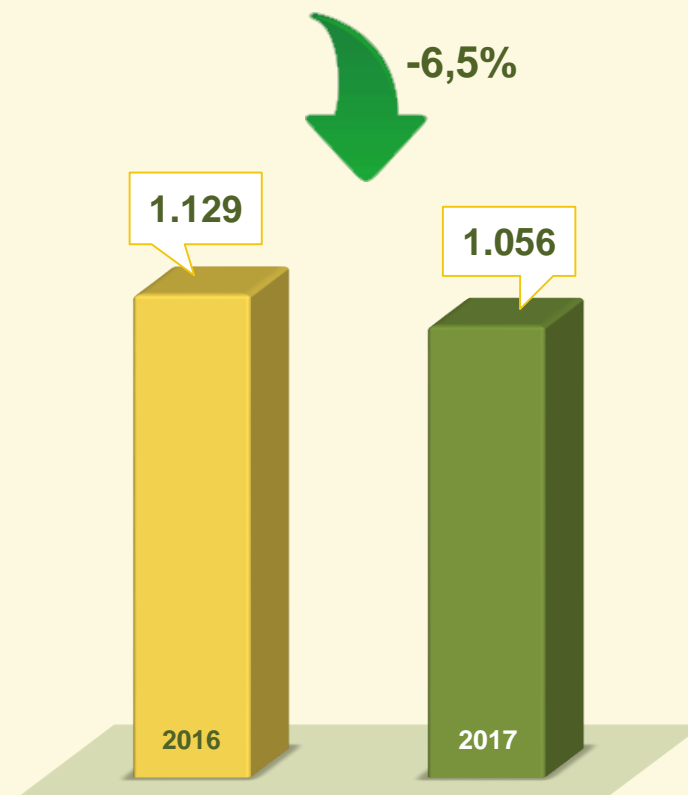

**93,0** / 100 mil

**VIVABRASÍLIA**  
NOSSO PACTO PELA VIDA

# ROUBO A PEDESTRE

Mês de Dezembro  
2015 / 2016:

Primeiros 12 dias de JANEIRO  
2016 / 2017:

VIVABRASÍLIA  
NOSSO PACTO PELA VIDA