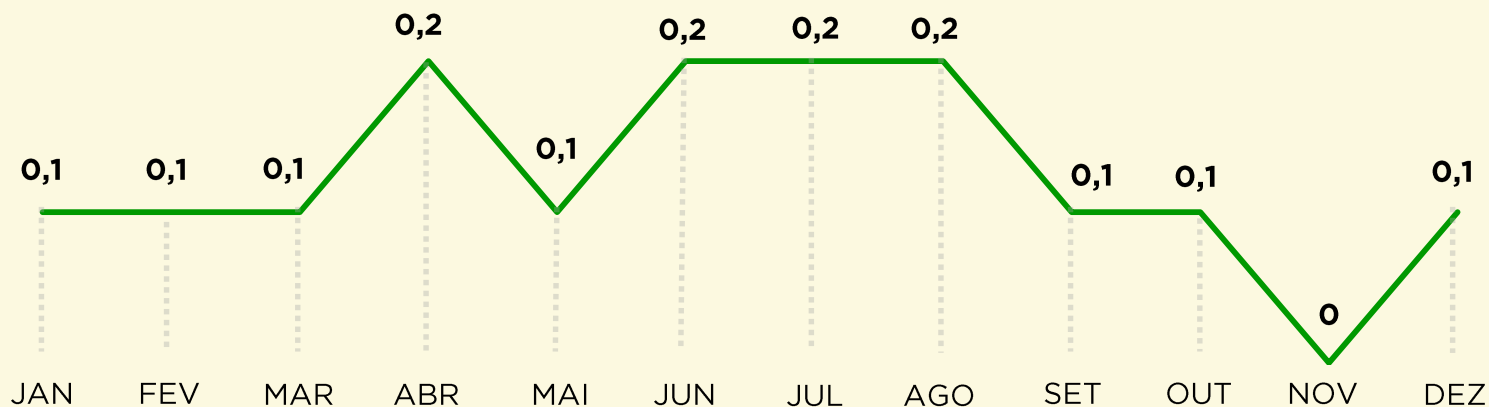

VIVABRASÍLIA
NOSSO PACTO PELA VIDA

LATROCÍNIO

SÉRIE HISTÓRICA

TAXA POR 100 MIL HABITANTES

ANO DE 2014

1,6 / 100 mil

ANO DE 2015

1,6 / 100 mil

ANO DE 2016

1,4 / 100 mil

2016