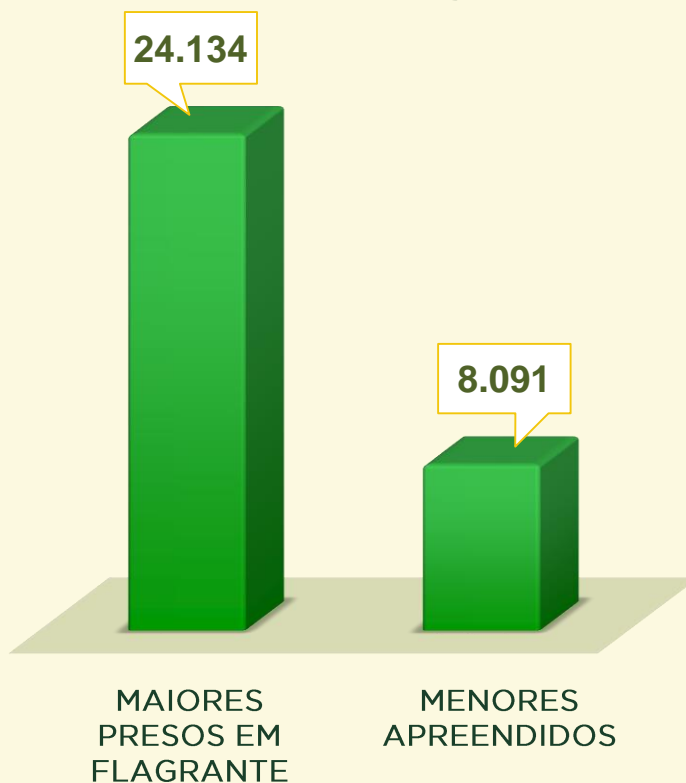

VIVABRASÍLIA
NOSSO PACTO PELA VIDA

BALANÇO DA CRIMINALIDADE

PRIMEIROS 12 DIAS DE JANEIRO / 2017

	JANEIRO		VARIACÃO	
	2016	2017	Abs.	(%)
HOMICÍDIO	26	16	-10	
LATROCÍNIO	1	4	3	
LESÃO CORPORAL SEGUIDA DE MORTE	1		-1	
ROUBO A PEDESTRE	1.129	1.056	-73	-6,5%
ROUBO DE VEÍCULO	174	141	-33	-19,0%
ROUBO A TRANSPORTE COLETIVO	95	78	-17	-17,9%
ROUBO EM COMÉRCIO	117	66	-51	-43,6%
ROUBO EM RESIDÊNCIA	24	29	5	
FURTO EM VEÍCULO	340	335	-5	-1,5%

VIVABRASÍLIA
NOSSO PACTO PELA VIDA

PRISÕES / APREENSÕES EM FLAGRANTE NO DISTRITO FEDERAL

Acumulado
2016: