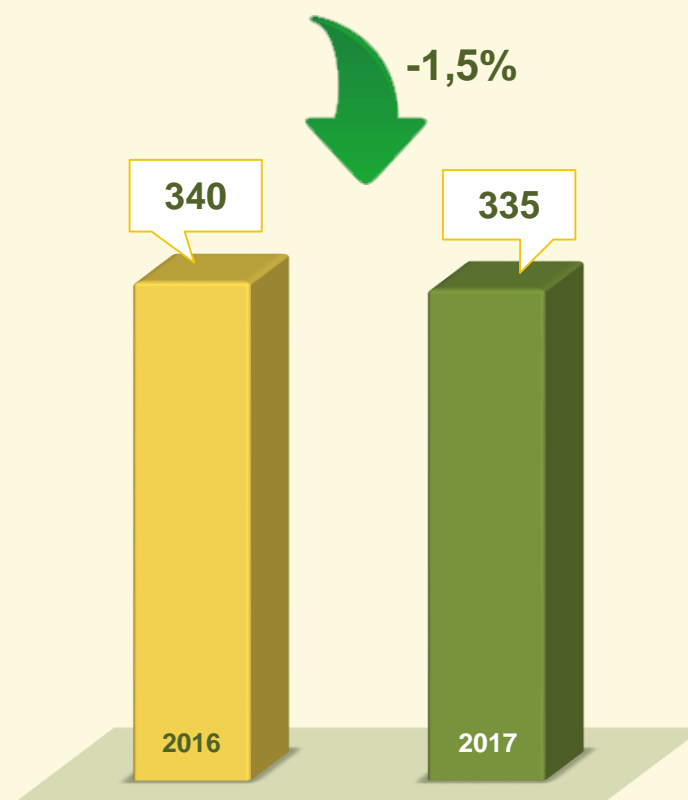

DOS VEÍCULOS SUBTRAÍDOS  
FORAM RECUPERADOS

2016

**VIVABRASÍLIA**  
NOSSO PACTO PELA VIDA

# FURTO EM VEÍCULO

Mês de Dezembro  
2015 / 2016:

Primeiros 12 dias de JANEIRO  
2016 / 2017:

VIVABRASÍLIA  
NOSSO PACTO PELA VIDA