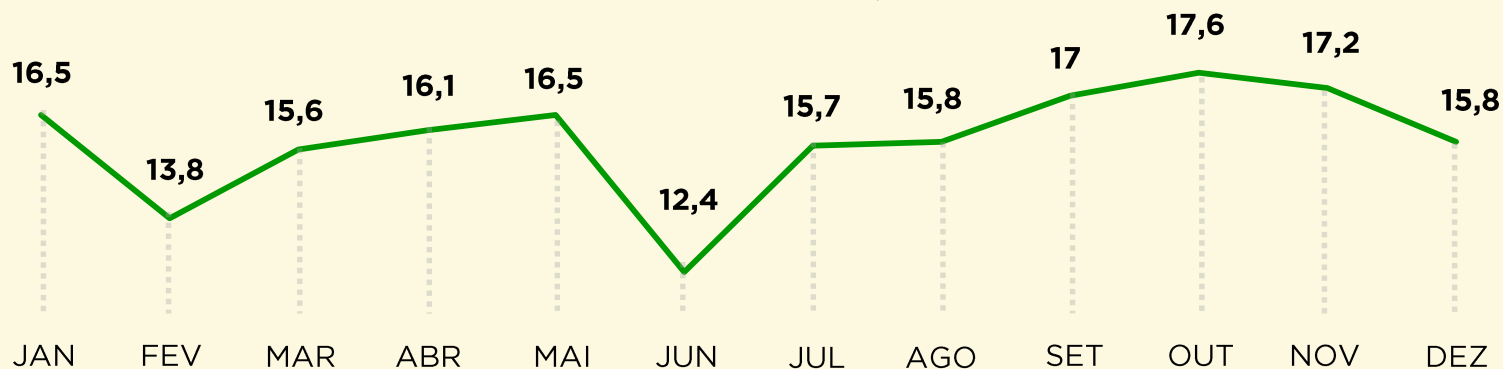

VIVABRASÍLIA
NOSSO PACTO PELA VIDA

ROUBO DE VEÍCULO

SÉRIE HISTÓRICA

TAXA POR 100 MIL HABITANTES

ANO DE 2014 **249,8** / 100 mil

ANO DE 2015 **164,9** / 100 mil

ANO DE 2016 **190,0** / 100 mil

Acumulado
2016:

62%

DOS VEÍCULOS SUBTRAÍDOS
FORAM RECUPERADOS

2016