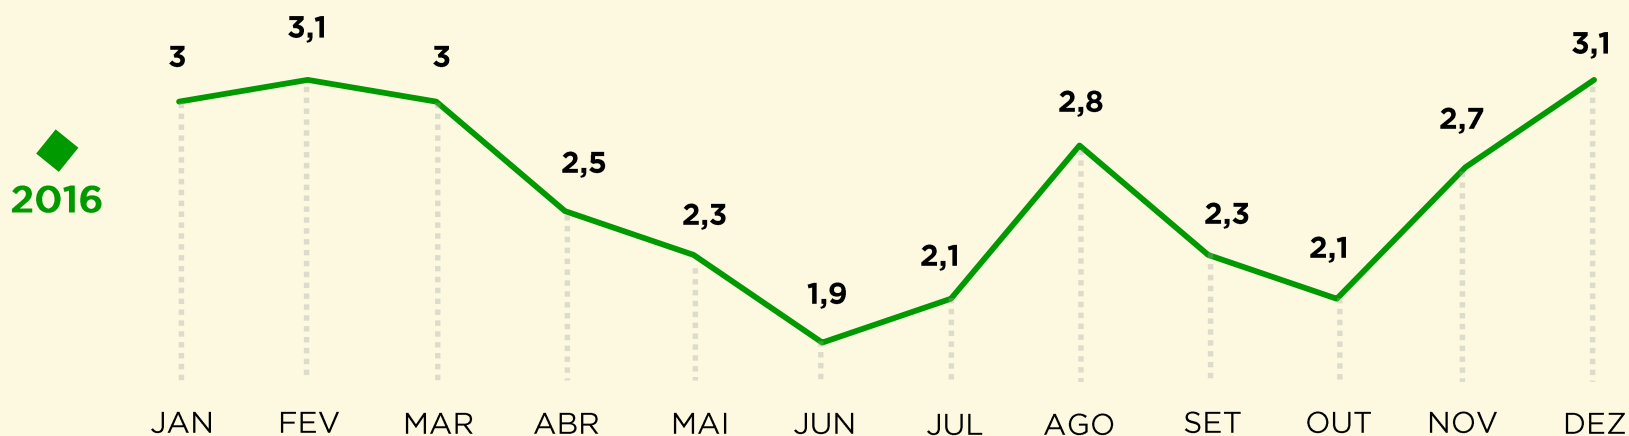

# ROUBO EM RESIDÊNCIA

Mês de Dezembro  
2015 / 2016:

Primeiros 12 dias de JANEIRO  
2016 / 2017:

VIVABRASÍLIA  
NOSSO PACTO PELA VIDA

# ROUBO EM RESIDÊNCIA

SÉRIE HISTÓRICA

TAXA POR 100 MIL HABITANTES

ANO DE 2014

20,4 / 100 mil

ANO DE 2015

23,5 / 100 mil

ANO DE 2016

30,8 / 100 mil

**VIVABRASÍLIA**  
NOSSO PACTO PELA VIDA

# ROUBO EM COLETIVO

Mês de Dezembro  
2015 / 2016:

Primeiros 12 dias de JANEIRO  
2016 / 2017:

**VIVABRASÍLIA**  
NOSSO PACTO PELA VIDA