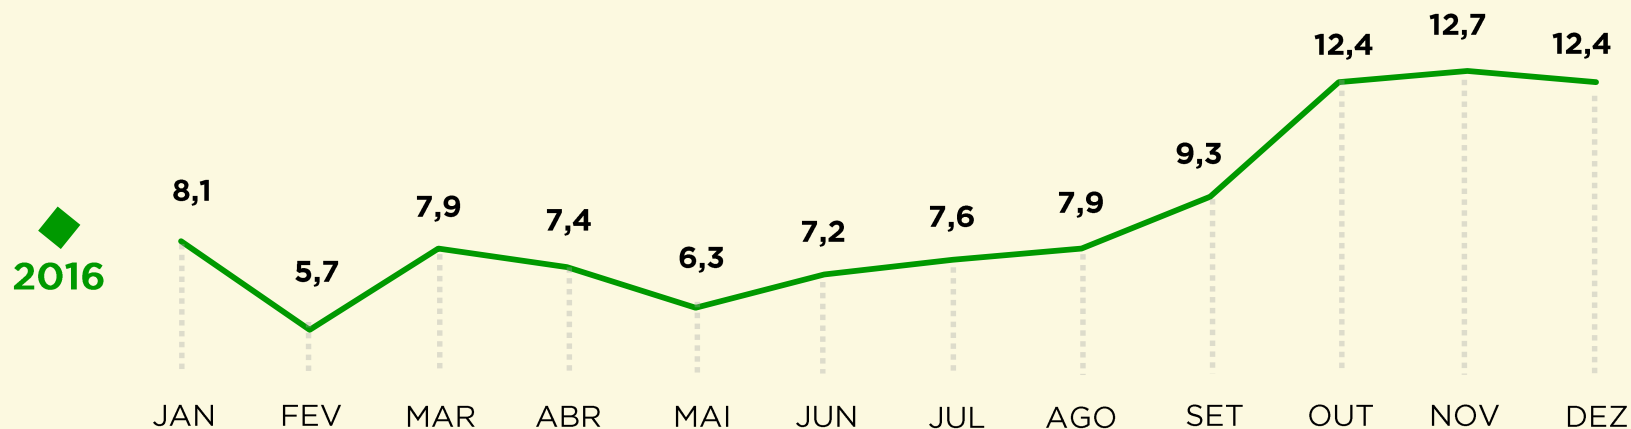

VIVABRASÍLIA
NOSSO PACTO PELA VIDA

ROUBO EM COLETIVO

SÉRIE HISTÓRICA

TAXA POR 100 MIL HABITANTES

◆ ANO DE 2014

79,0 / 100 mil

◆ ANO DE 2015

82,2 / 100 mil

◆ ANO DE 2016

105,0 / 100 mil