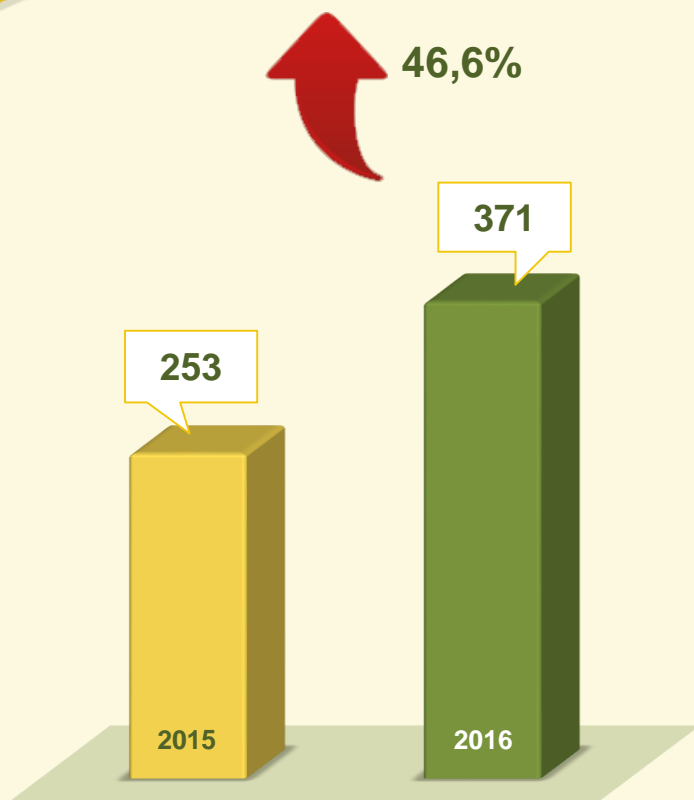

30,8 / 100 mil

**VIVABRASÍLIA**  
NOSSO PACTO PELA VIDA

# ROUBO EM COLETIVO

Mês de Dezembro  
2015 / 2016:

Primeiros 12 dias de JANEIRO  
2016 / 2017:

**VIVABRASÍLIA**  
NOSSO PACTO PELA VIDA