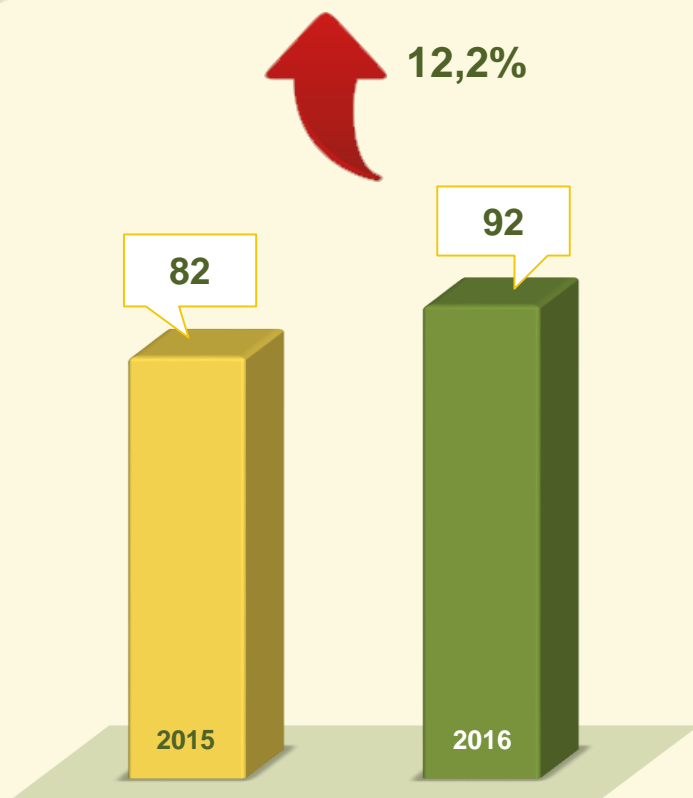

# ROUBO A PEDESTRE

SÉRIE HISTÓRICA

TAXA POR 100 MIL HABITANTES

ANO DE 2014

1.108,4 / 100 mil

ANO DE 2015

1.038,8 / 100 mil

ANO DE 2016

1.281,5 / 100 mil

**VIVABRASÍLIA**  
NOSSO PACTO PELA VIDA

# ROUBO EM RESIDÊNCIA

Mês de Dezembro  
2015 / 2016:

Primeiros 12 dias de JANEIRO  
2016 / 2017:

VIVABRASÍLIA  
NOSSO PACTO PELA VIDA