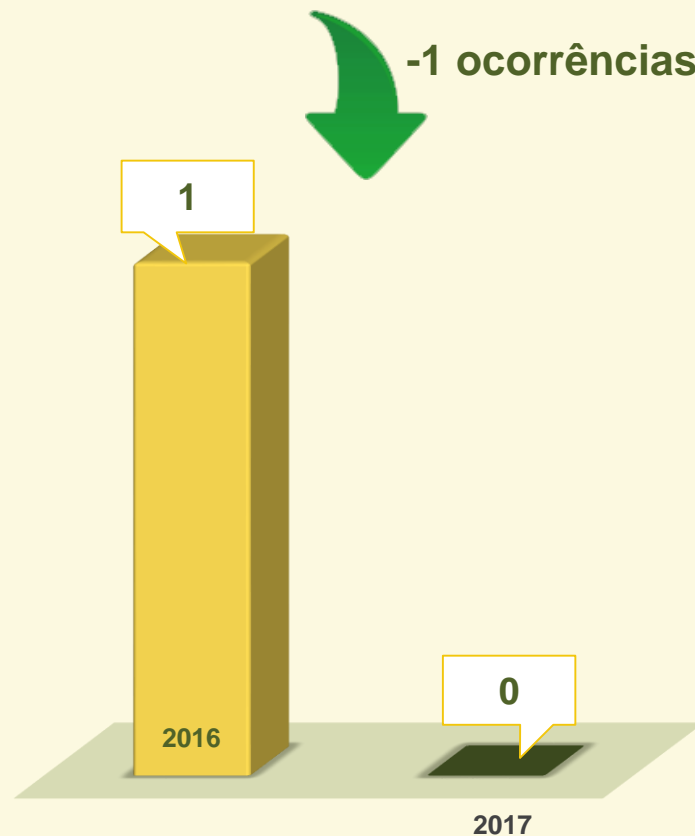

# LESÃO CORPORAL SEGUIDA DE MORTE

Primeiros 12 dias de JANEIRO

2016 / 2017:

-1 ocorrências

Mês de Dezembro

2015 / 2016:

**VIVABRASÍLIA**  
NOSSO PACTO PELA VIDA