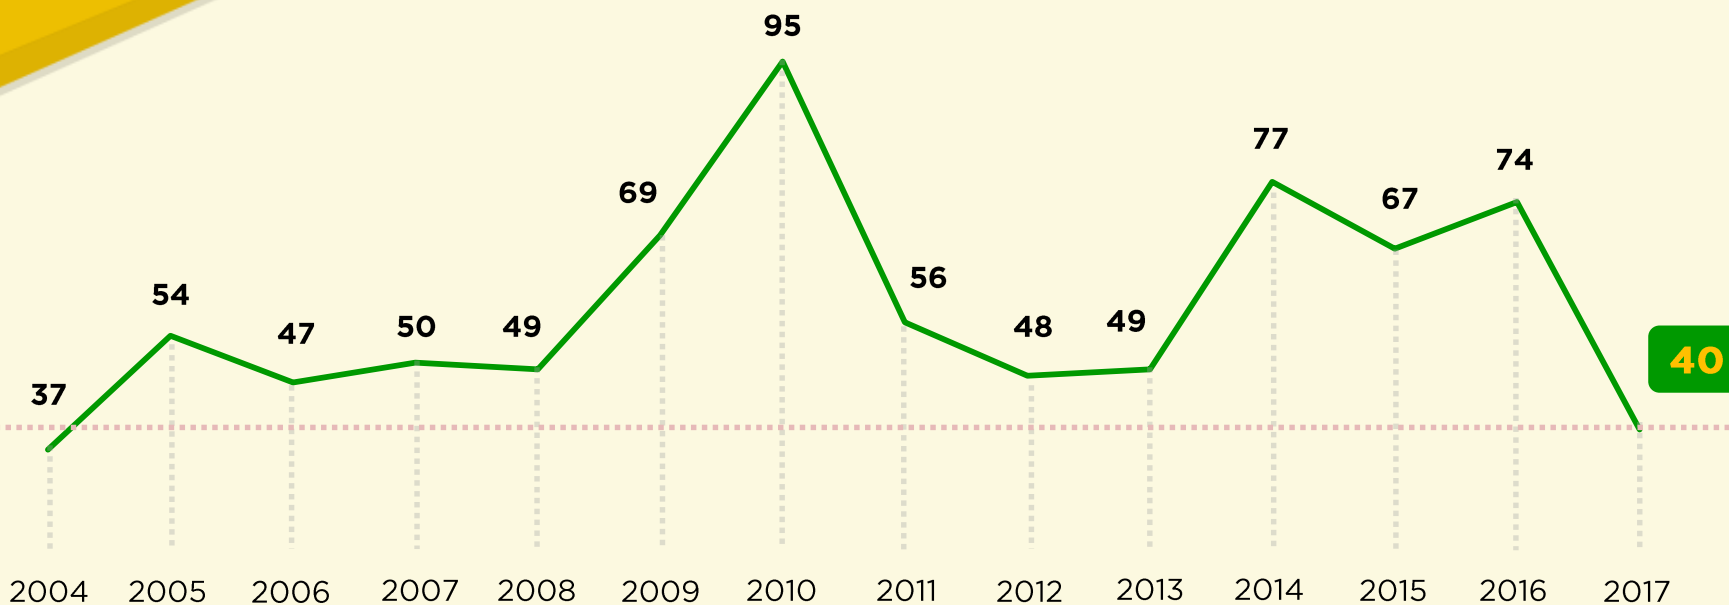

VIVABRASÍLIA
NOSSO PACTO PELA VIDA

BALANÇO DA

segurança

JANEIRO
2017

→ Estatísticas Criminais

- Comparativo do mês de Janeiro - 2016 / 2017

VIVABRASÍLIA
NOSSO PACTO PELA VIDA

Balanco da criminalidade

NO DISTRITO FEDERAL

Secretaria da
Segurança Pública
e da Paz Social

GOVERNO DE
BRASÍLIA

VIVABRASÍLIA
NOSSO PACTO PELA VIDA

ESTATÍSTICAS CRIMINAIS

CVLI's

CRIMES VIOLENTOS LETAIS INTENCIONAIS

VIVABRASÍLIA
NOSSO PACTO PELA VIDA

HOMICÍDIO

SÉRIE HISTÓRICA

Mês de Janeiro
2004 - 2017:

POPULAÇÃO DF:

MENOR NÚMERO DOS ÚLTIMOS **13 ANOS**

VIVABRASÍLIA
NOSSO PACTO PELA VIDA

HOMICÍDIO

Mês de Janeiro
2016 / 2017: