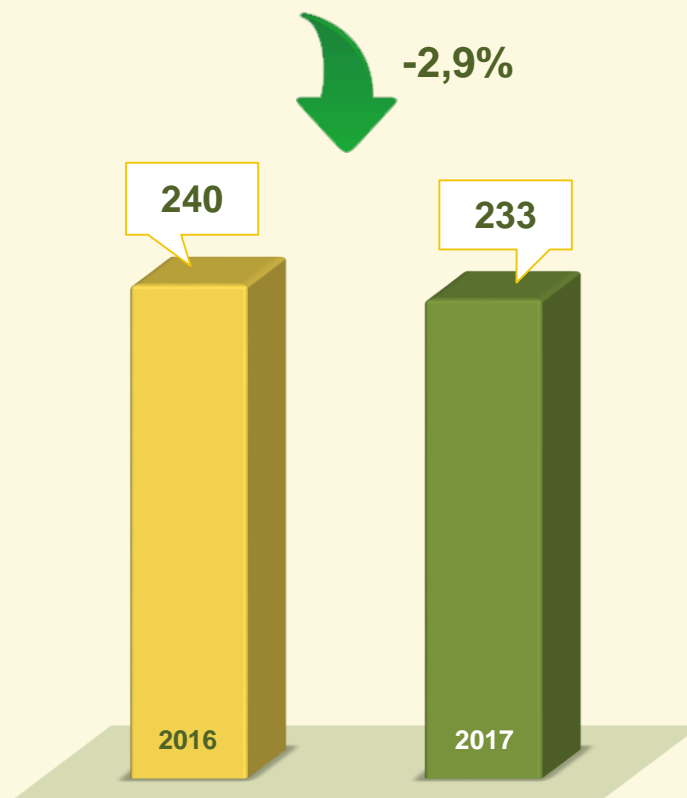

ROUBO A PEDESTRE

Mês de Janeiro
2016 / 2017:

↑ 0,2%

VIVABRASÍLIA
NOSSO PACTO PELA VIDA

ROUBO EM RESIDÊNCIA

Mês de Janeiro
2016 / 2017:

VIVABRASÍLIA
NOSSO PACTO PELA VIDA

ROUBO EM COLETIVO

Mês de Janeiro
2016 / 2017:

VIVABRASÍLIA
NOSSO PACTO PELA VIDA

ROUBO DE VEÍCULO

Mês de Janeiro
2016 / 2017:

VIVABRASÍLIA
NOSSO PACTO PELA VIDA

FURTO EM VEÍCULO

Mês de Janeiro
2016 / 2017:

 1,2%