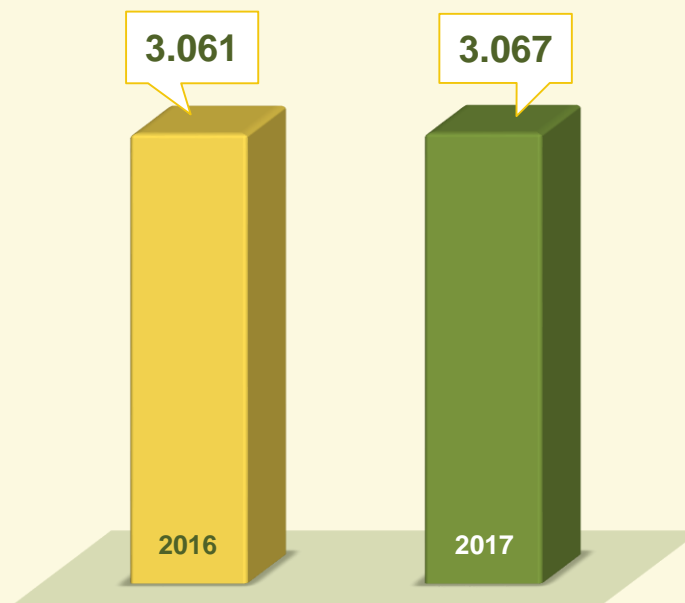

HOMICÍDIO

SÉRIE HISTÓRICA

Mês de Janeiro
2004 - 2017:

POPULAÇÃO DF:

MENOR NÚMERO DOS ÚLTIMOS **13 ANOS**

VIVABRASÍLIA
NOSSO PACTO PELA VIDA

HOMICÍDIO

Mês de Janeiro
2016 / 2017:

VIVABRASÍLIA
NOSSO PACTO PELA VIDA

LATROCÍNIO

Mês de Janeiro
2016 / 2017:

Mês de Janeiro
2017:

**Os 4 latrocínios
foram elucidados.**

VIVABRASÍLIA
NOSSO PACTO PELA VIDA

LESÃO CORPORAL SEGUIDA DE MORTE

Mês de Janeiro
2016 / 2017:

VIVABRASÍLIA
NOSSO PACTO PELA VIDA

ESTATÍSTICAS CRIMINAIS

CCP's

CRIMES CONTRA O PATRIMÔNIO

VIVABRASÍLIA
NOSSO PACTO PELA VIDA

ROUBO EM COMÉRCIO

Mês de Janeiro
2016 / 2017:

VIVABRASÍLIA
NOSSO PACTO PELA VIDA

ROUBO A PEDESTRE

Mês de Janeiro
2016 / 2017:

↑ 0,2%

VIVABRASÍLIA
NOSSO PACTO PELA VIDA

ROUBO EM RESIDÊNCIA

Mês de Janeiro
2016 / 2017:

VIVABRASÍLIA
NOSSO PACTO PELA VIDA

ROUBO EM COLETIVO