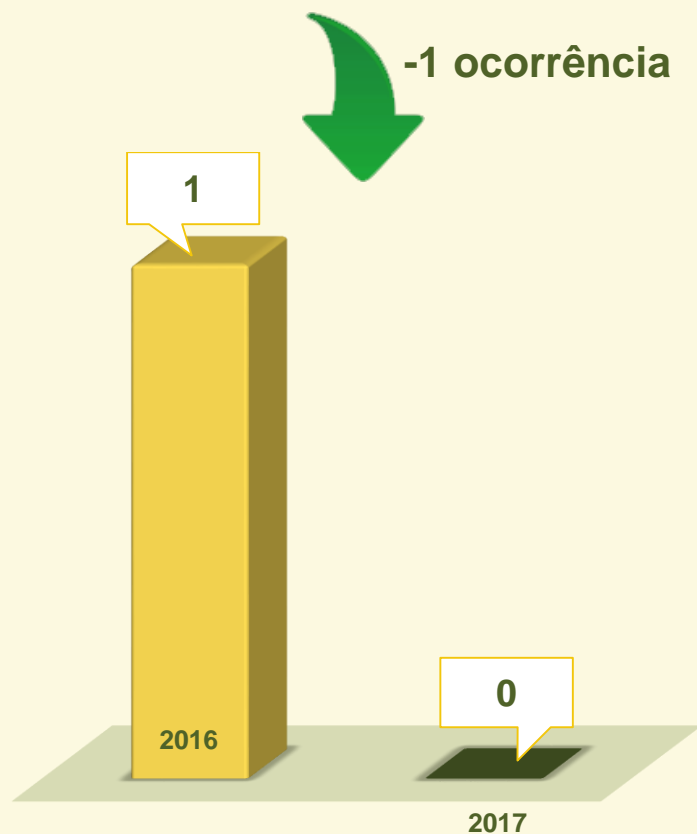

HOMICÍDIO

SÉRIE HISTÓRICA

Mês de Janeiro
2004 - 2017:

POPULAÇÃO DF:

MENOR NÚMERO DOS ÚLTIMOS **13 ANOS**

VIVABRASÍLIA
NOSSO PACTO PELA VIDA

HOMICÍDIO

Mês de Janeiro
2016 / 2017:

VIVABRASÍLIA
NOSSO PACTO PELA VIDA

LATROCÍNIO

Mês de Janeiro
2016 / 2017:

Mês de Janeiro
2017:

**Os 4 latrocínios
foram elucidados.**

VIVABRASÍLIA
NOSSO PACTO PELA VIDA

LESÃO CORPORAL SEGUIDA DE MORTE

Mês de Janeiro
2016 / 2017: