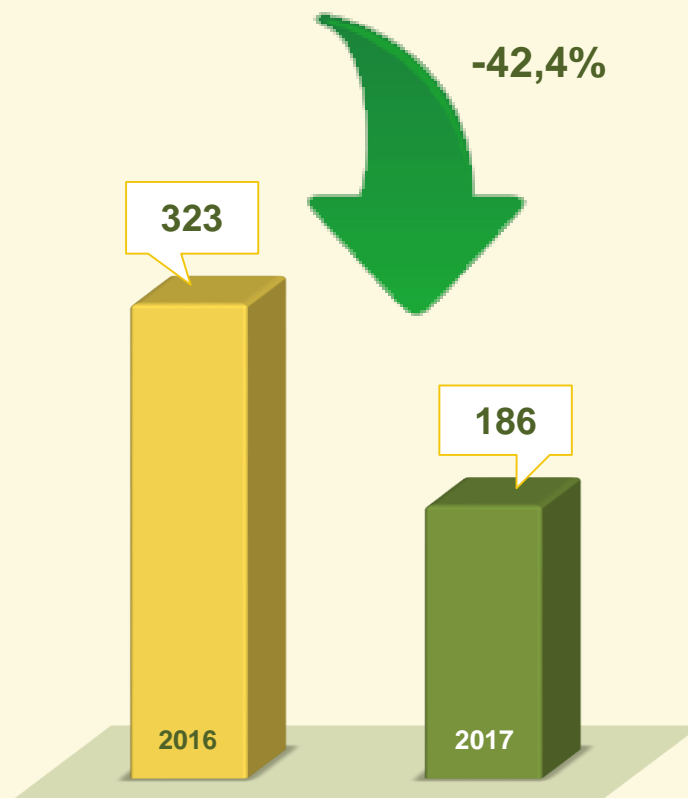

HOMICÍDIO

SÉRIE HISTÓRICA

Mês de Janeiro
2004 - 2017:

POPULAÇÃO DF:

MENOR NÚMERO DOS ÚLTIMOS **13 ANOS**

VIVABRASÍLIA
NOSSO PACTO PELA VIDA

HOMICÍDIO

Mês de Janeiro
2016 / 2017:

VIVABRASÍLIA
NOSSO PACTO PELA VIDA

LATROCÍNIO

Mês de Janeiro
2016 / 2017:

Mês de Janeiro
2017:

**Os 4 latrocínios
foram elucidados.**

VIVABRASÍLIA
NOSSO PACTO PELA VIDA

LESÃO CORPORAL SEGUIDA DE MORTE

Mês de Janeiro
2016 / 2017:

VIVABRASÍLIA
NOSSO PACTO PELA VIDA

ESTATÍSTICAS CRIMINAIS

CCP's

CRIMES CONTRA O PATRIMÔNIO

VIVABRASÍLIA
NOSSO PACTO PELA VIDA

ROUBO EM COMÉRCIO

Mês de Janeiro
2016 / 2017:

VIVABRASÍLIA
NOSSO PACTO PELA VIDA

ROUBO A PEDESTRE

Mês de Janeiro
2016 / 2017:

↑ 0,2%

VIVABRASÍLIA
NOSSO PACTO PELA VIDA

ROUBO EM RESIDÊNCIA

Mês de Janeiro
2016 / 2017:

VIVABRASÍLIA
NOSSO PACTO PELA VIDA

ROUBO EM COLETIVO