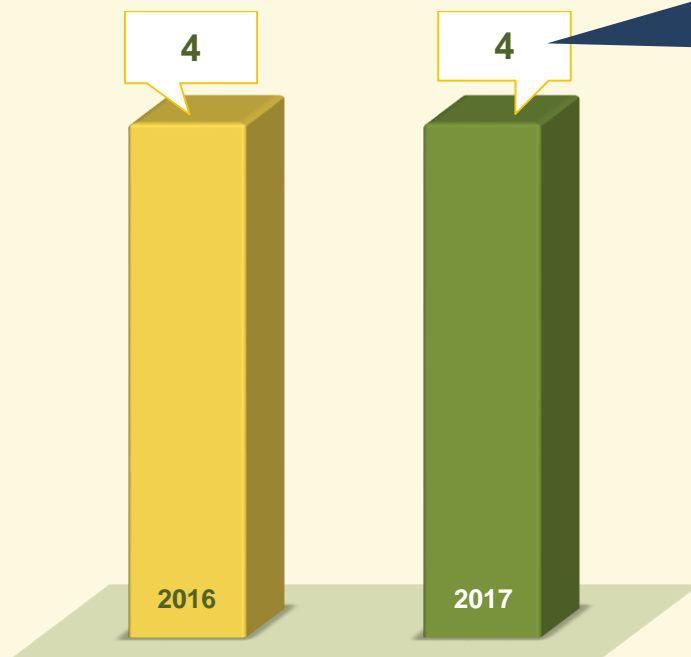

HOMICÍDIO

SÉRIE HISTÓRICA

Mês de Janeiro
2004 - 2017:

POPULAÇÃO DF:

MENOR NÚMERO DOS ÚLTIMOS **13 ANOS**

VIVABRASÍLIA
NOSSO PACTO PELA VIDA

HOMICÍDIO

Mês de Janeiro
2016 / 2017:

VIVABRASÍLIA
NOSSO PACTO PELA VIDA

LATROCÍNIO

Mês de Janeiro
2016 / 2017:

Mês de Janeiro
2017:

**Os 4 latrocínios
foram elucidados.**

VIVABRASÍLIA
NOSSO PACTO PELA VIDA

LESÃO CORPORAL SEGUIDA DE MORTE

Mês de Janeiro
2016 / 2017: