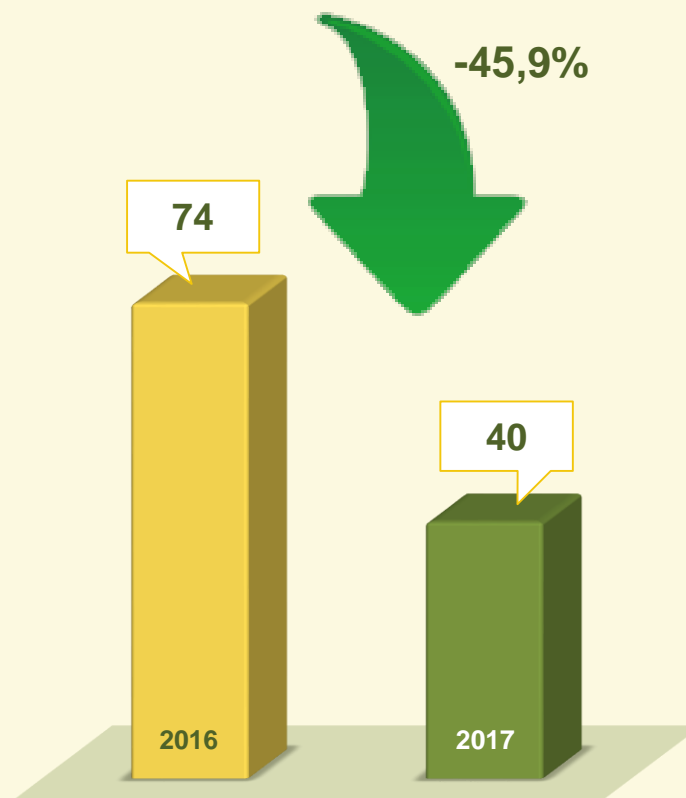

HOMICÍDIO

SÉRIE HISTÓRICA

Mês de Janeiro
2004 - 2017:

POPULAÇÃO DF:

MENOR NÚMERO DOS ÚLTIMOS **13 ANOS**

VIVABRASÍLIA
NOSSO PACTO PELA VIDA

HOMICÍDIO

Mês de Janeiro
2016 / 2017:

VIVABRASÍLIA
NOSSO PACTO PELA VIDA

LATROCÍNIO

Mês de Janeiro
2016 / 2017:

Mês de Janeiro
2017:

**Os 4 latrocínios
foram elucidados.**

VIVABRASÍLIA
NOSSO PACTO PELA VIDA

LESÃO CORPORAL SEGUIDA DE MORTE

Mês de Janeiro
2016 / 2017: