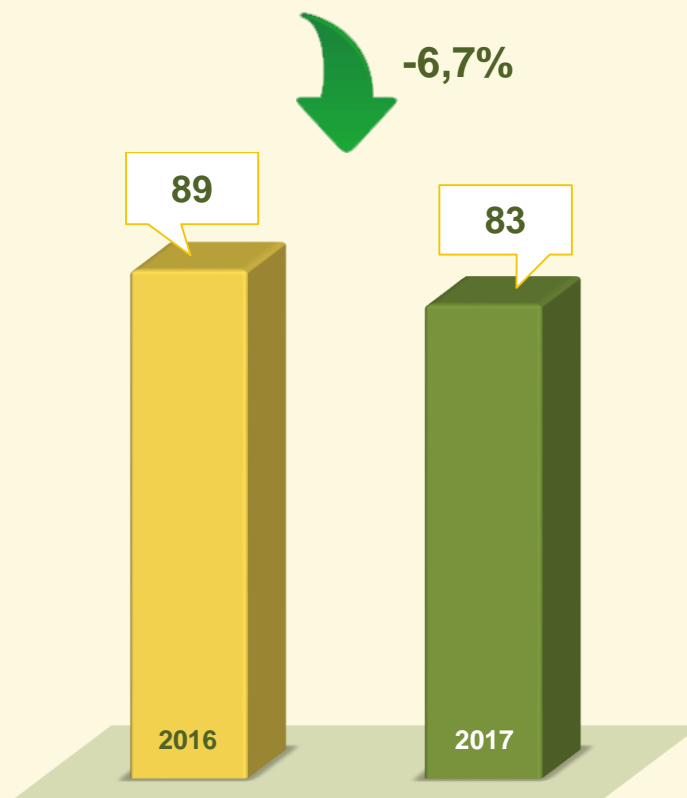

HOMICÍDIO

SÉRIE HISTÓRICA

Mês de Janeiro
2004 - 2017:

POPULAÇÃO DF:

MENOR NÚMERO DOS ÚLTIMOS **13 ANOS**

VIVABRASÍLIA
NOSSO PACTO PELA VIDA

HOMICÍDIO

Mês de Janeiro
2016 / 2017:

ROUBO A PEDESTRE

Mês de Janeiro
2016 / 2017:

↑ 0,2%

VIVABRASÍLIA
NOSSO PACTO PELA VIDA

ROUBO EM RESIDÊNCIA

Mês de Janeiro
2016 / 2017:

VIVABRASÍLIA
NOSSO PACTO PELA VIDA

ROUBO EM COLETIVO

Mês de Janeiro
2016 / 2017:

VIVABRASÍLIA
NOSSO PACTO PELA VIDA

ROUBO DE VEÍCULO

Mês de Janeiro
2016 / 2017:

VIVABRASÍLIA
NOSSO PACTO PELA VIDA

FURTO EM VEÍCULO

Mês de Janeiro
2016 / 2017:

 1,2%