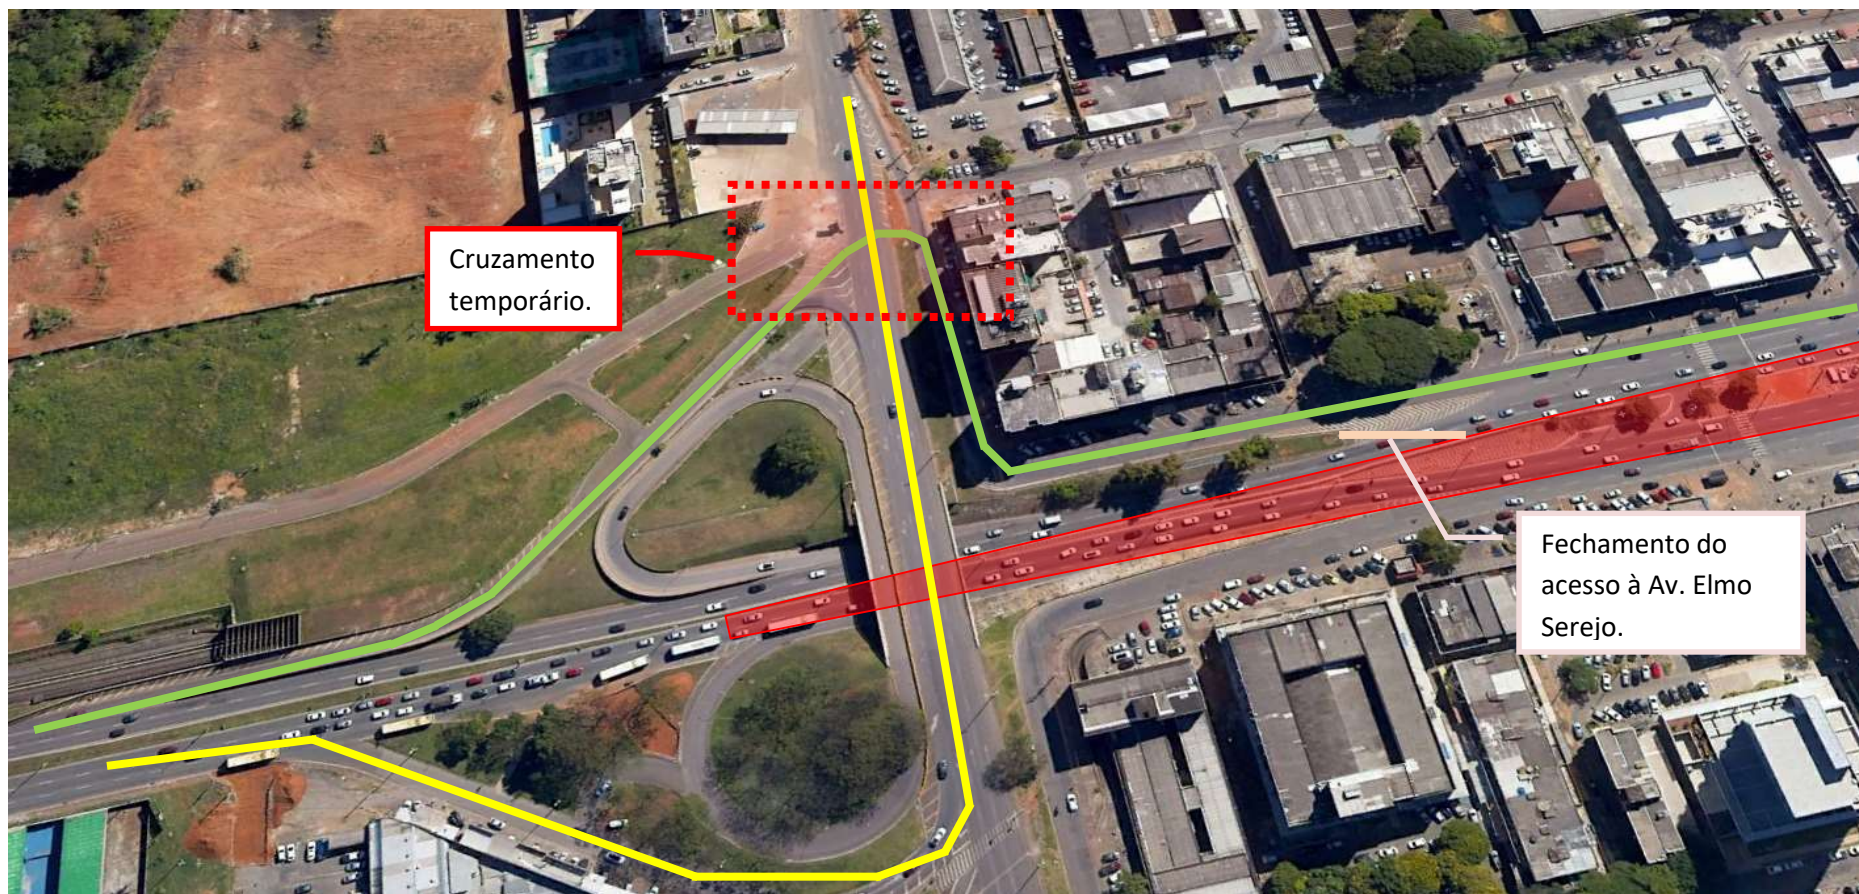

Trajeito de desvio temporário do Centro de Taguatinga para a Avenida Elmo Serejo

Período: 07h de quinta-feira (03/06) às 23h de domingo (06/06)

VISÃO GERAL DO DESVIO

 Rota temporária para os veículos do Centro de Taguatinga em direção à Av. Elmo Serejo.

 Rota já realizada para os veículos oriundos da Av. Elmo Serejo em direção à Av. das Palmeiras.

VISÃO APROXIMADA DO DESVIO