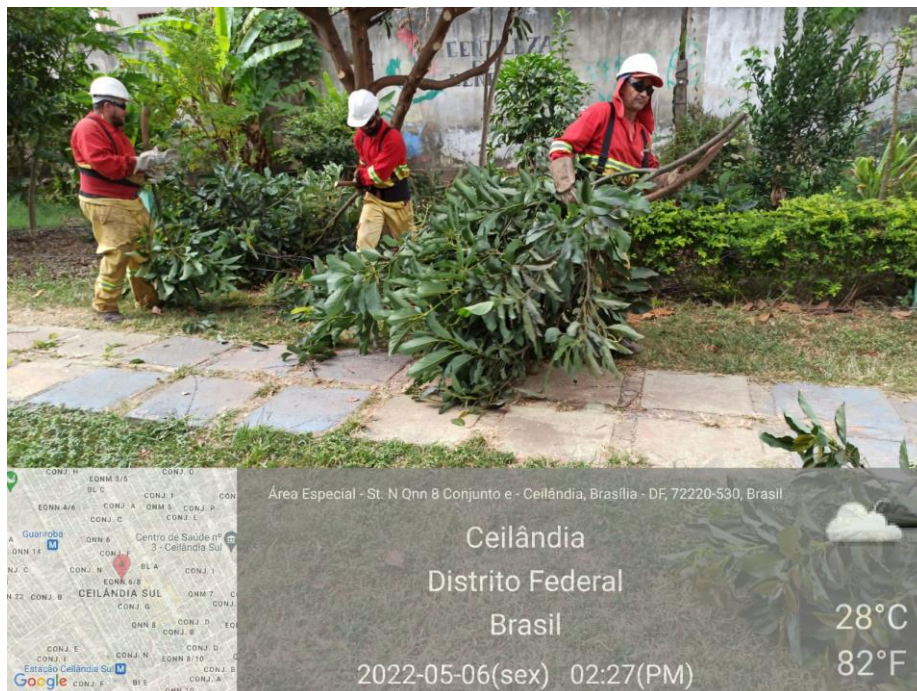

ENDEREÇO: BR-070

POLO OESTE 2

OPERAÇÃO: PODA DE ÁRVORES NO CANTEIRO CENTRAL DA VIA LESTE

CIDADE: CEILÂNDIA

ENDEREÇO: QNP PRAÇA DA BÍBLIA

POLO SUL

OPERAÇÃO: LIMPEZA E RETIRADA

CIDADE: RIACHO FUNDO II

ENDEREÇO: QC 06

POLO CENTRAL

OPERAÇÃO: RECOLHIMENTO DE GALHAS, INSERVÍVEIS E LIXO VERDE

CIDADE: CRUZEIRO

ENDEREÇO: EM VÁRIOS LOCAIS DA CIDADE