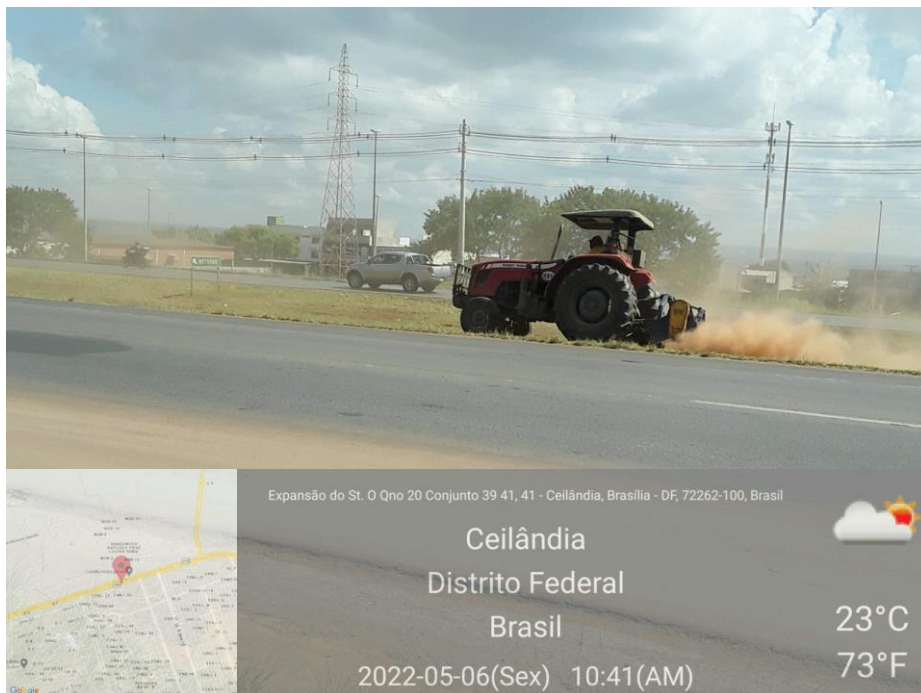

POLO OESTE 2

OPERAÇÃO: ROÇAGEM MECANIZADA

CIDADE: CEILÂNDIA

ENDEREÇO: BR-070